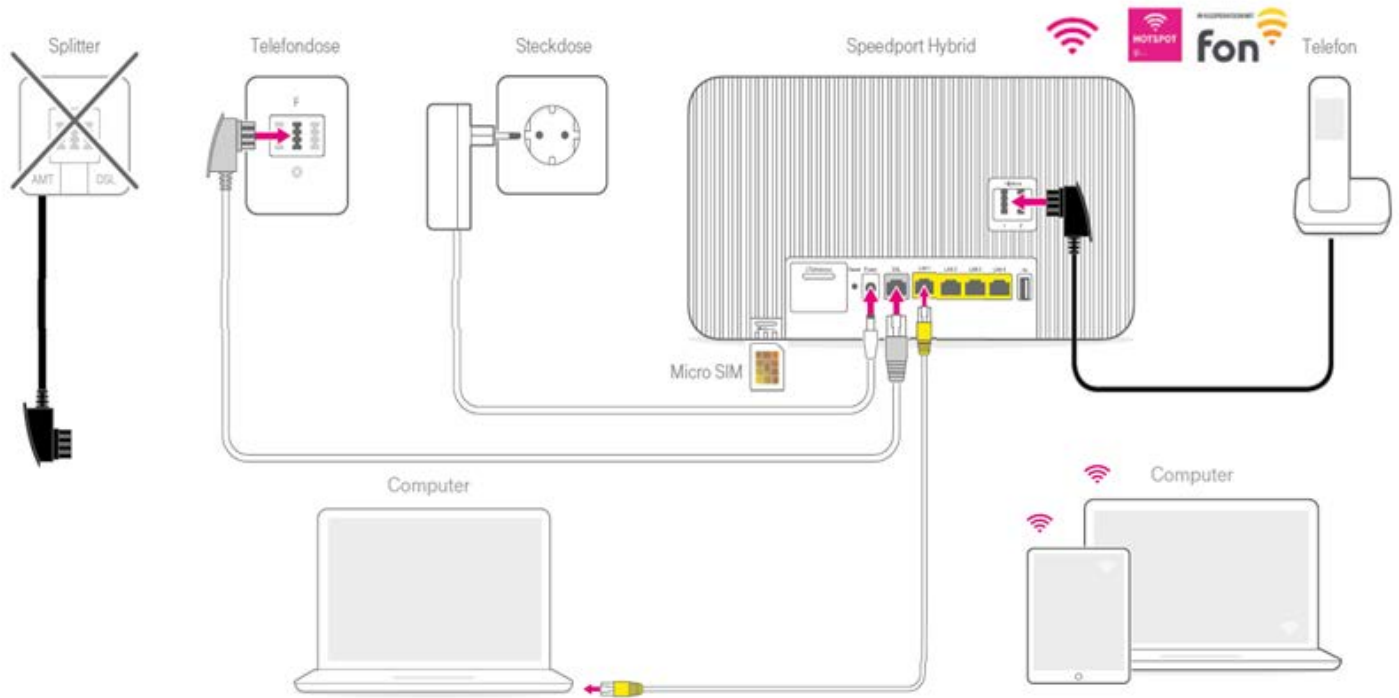

SPEEDPORT HYBRID

Anschaltbild

ERLEBEN, WAS VERBINDET.